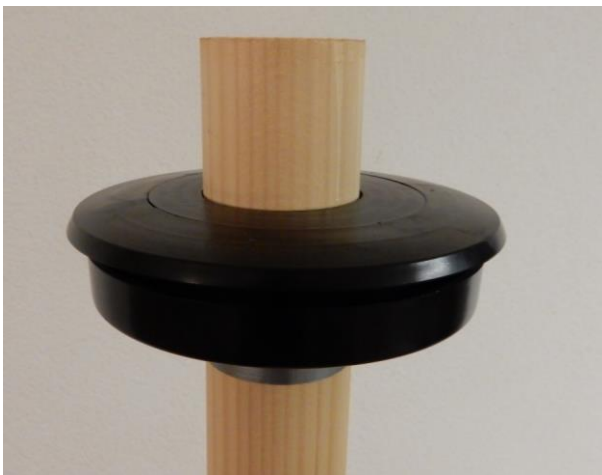

Ameisenbremse (Produkt Nr. 131101)

- Ameisenbremse ist ein unüberwindbares Hindernis für Weg- und Wiesenameisen
- Unschädlich für Bienen und Natur, da ohne Chemie
- Teller wird mit Speiseöl, oder Wasser mit ein paar Tropfen Abwaschmittel gefüllt
- Deckel schützt Inhalt vor Regen, Verschmutzung und verhindert schnelles Verdunsten von Inhalt
- Ameisenbremse aus langlebigem Kunststoff / Beständig gegen Sonnenlicht, Kälte und andere Umwelteinflüsse
- Material einfach zu bearbeiten durch sägen, bohren, schneiden, nageln und schrauben
- Einsetzbar für runde Pfosten bis $\varnothing 80\text{mm}$ oder rechteckige Pfosten bis Grösse $56 \times 56\text{mm}$

Masse in Millimeter

Es gibt zwei verschiedene Möglichkeiten zum einsetzen dieser Bremse:

- Ameisenbremse kann Stirnseitig auf einen Pfosten montiert werden
- Form von Pfosten kann ausgeschnitten werden und über den Pfosten geschoben werden