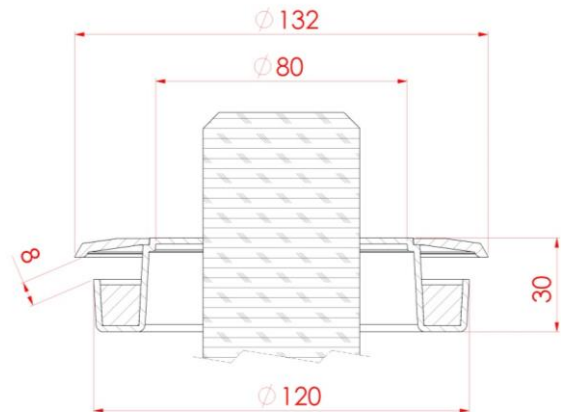

Ameisenbremse (Produkt Nr. 131101)

- Ameisenbremse ist ein unüberwindbares Hindernis für Weg- und Wiesenameisen
- Unschädlich für Bienen und Natur, da ohne Chemie
- Teller wird mit Speiseöl, oder Wasser mit ein paar Tropfen Abwaschmittel gefüllt
- Deckel schützt Inhalt vor Regen, Verschmutzung und verhindert schnelles Verdunsten von Inhalt
- Ameisenbremse aus langlebigem Kunststoff / Beständig gegen Sonnenlicht, Kälte und andere Umwelteinflüsse
- Material einfach zu bearbeiten durch sägen, bohren, schneiden, nageln und schrauben
- Einsetzbar für runde Pfosten bis $\varnothing 80\text{mm}$ oder rechteckige Pfosten bis Grösse $56 \times 56\text{mm}$

Masse in Millimeter

Es gibt zwei verschiedene Möglichkeiten zum einsetzen dieser Bremse:

- Ameisenbremse kann Stirnseitig auf einen Pfosten montiert werden
- Form von Pfosten kann ausgeschnitten werden und über den Pfosten geschoben werden